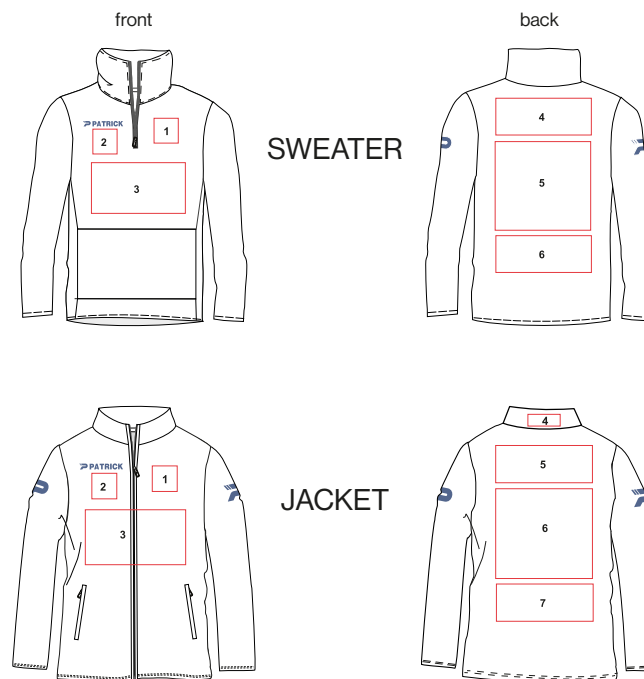

Sweater

Reorder only

QUANTITY	11-25	26-50	51-100	101-200	201-500	501-1000	1-10
PRICE	82,95 €	78,95 €	75,95 €	71,95 €	69,95 €	61,95 €	87,95 €

Sweater with hood

Reorder only

QUANTITY	11-25	26-50	51-100	101-200	201-500	501-1000	1-10
PRICE	86,95 €	81,95 €	79,95 €	75,95 €	73,95 €	64,95 €	91,95 €